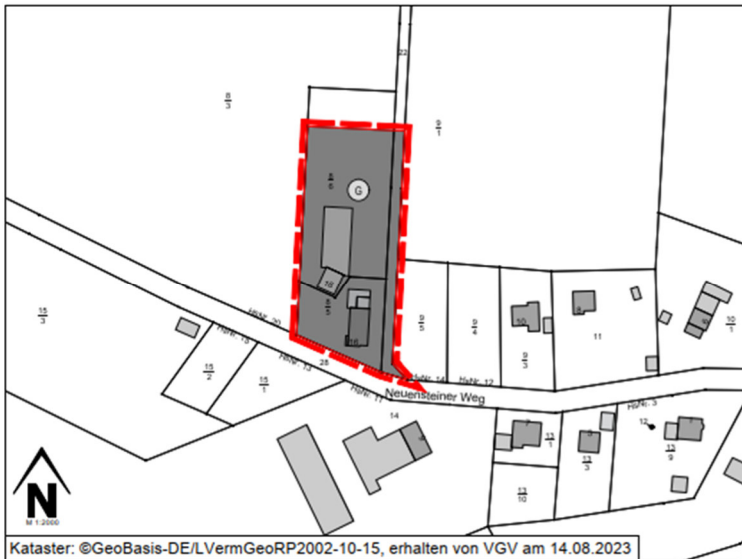

Legende Bestand

- Änderungsbereich
- M Gemischte Bauflächen

Im Übrigen gelten die Planzeichen der
Legende des Flächennutzungsplanes der
VG Obere Kyll 2020 (Inkrafttreten von 2009)

Legende Änderung

- Änderungsbereich
- G Gewerbliche Bauflächen
(§ 1 Abs. 1 Nr. 3 BauNVO)